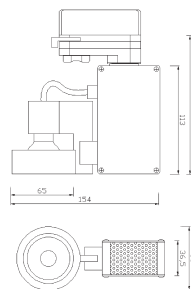

Brennpunkt verstellbar
kardanisch verstellbar 0°- 40°
Material: Aluminium Druckguß

OPTIMIERT FÜR CLE CADRANMETRIX

Techno MINI MR16

 max. 1 x 50 W GX5,3 / 230V

 IP20   0,50  inkl. 3-Ph-Adapter

XFST81MR16

 alu grau