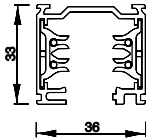

A

3-Phasen-Stromschiene

230 V, 3-polig, 10 A

Schutzklasse: I

Schutzart: IP20

Approbation: CE, IQM, ▽